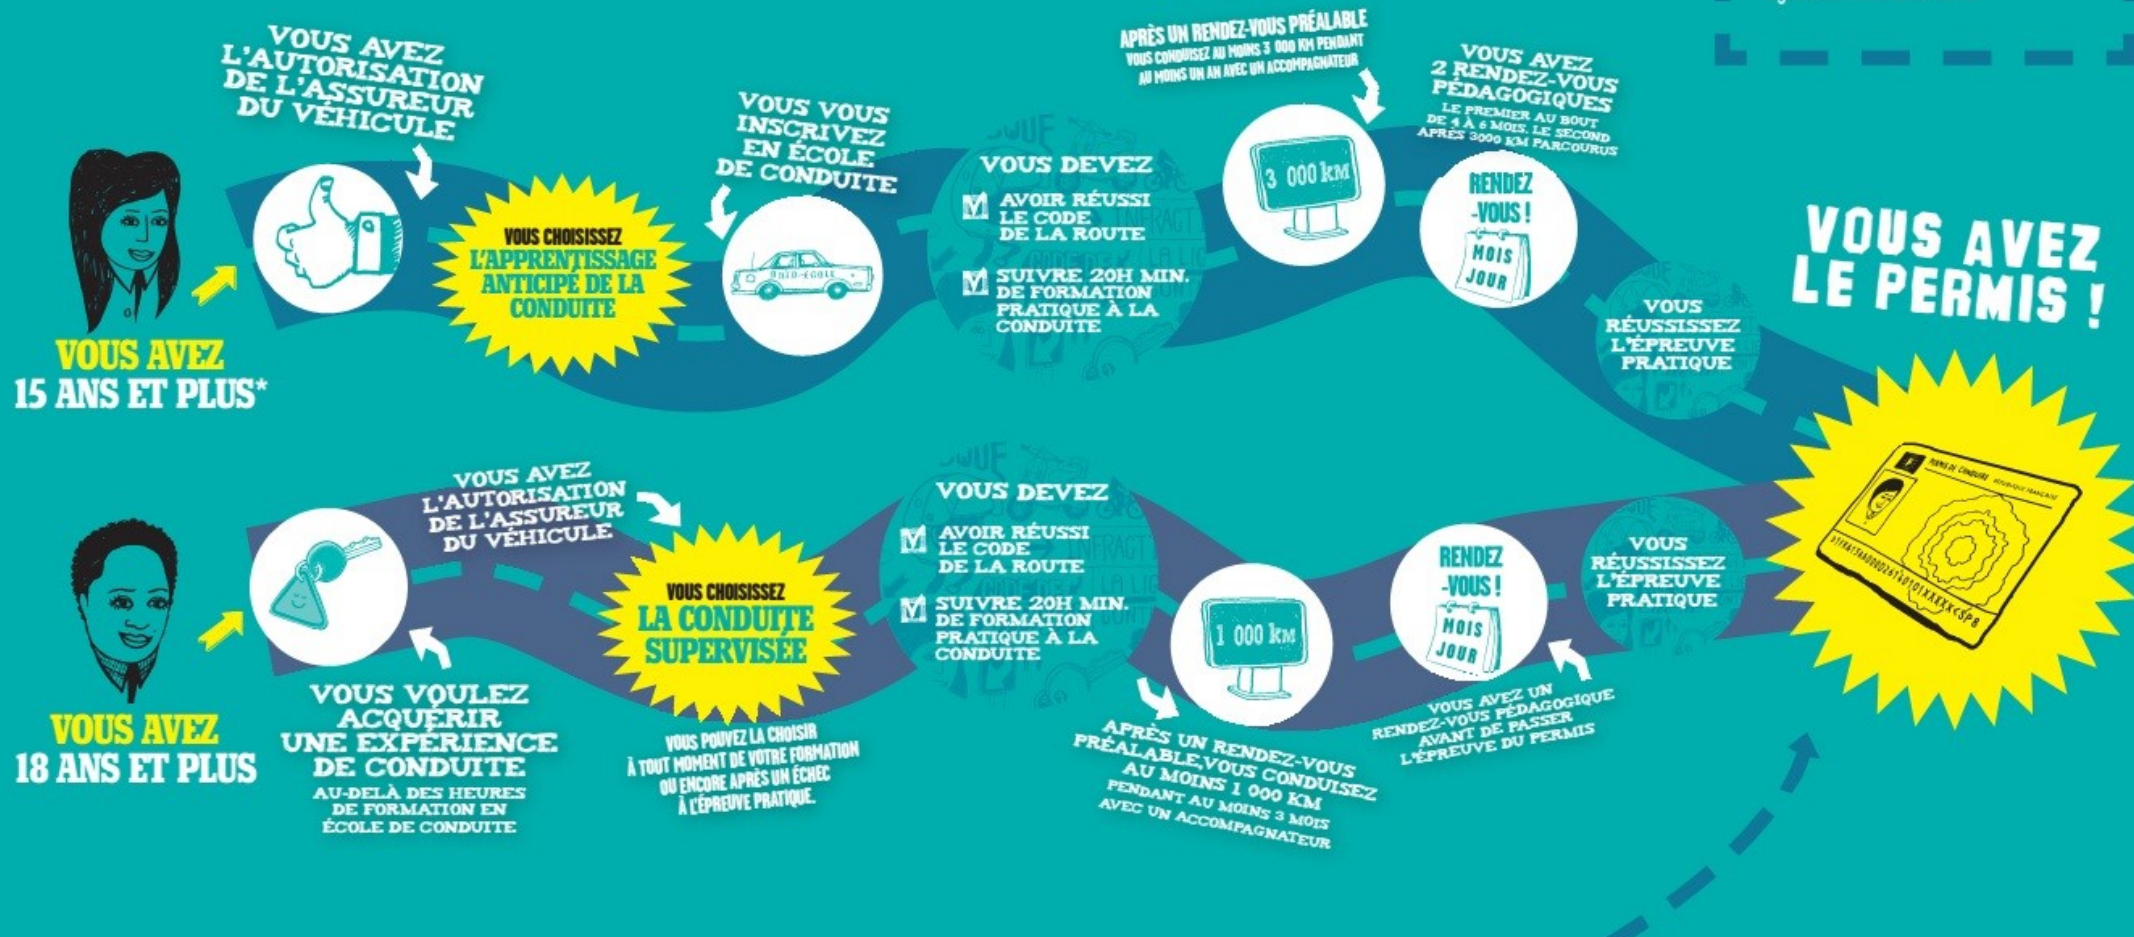

# AVEC LA CONDUITE ACCOMPAGNÉE

## MON PERMIS DÉMARRE BIEN

Choisissez l'une des 3 formules de conduite accompagnée qui vous convient et mettez toutes les chances de votre côté pour décrocher le permis.

### LES ACCOMPAGNATEURS

Vous pouvez choisir d'en avoir plusieurs

- Ils doivent être titulaires du permis B depuis au moins 5 ans consécutifs.
- Ils doivent avoir l'accord de leur assureur.
- Ils doivent être mentionnés dans le contrat signé avec l'école de conduite.